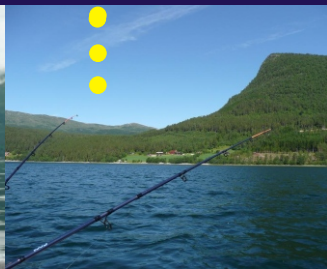

NEUERÖFFNUNG

Ab

Samstag, den 9. Juli 2011

sind wir in Warendorf für Sie da!

**Die Nr1
in WAF**

S & W

Fischfanggeräte

Bekleidungen

Angelsport & Angelreisen

Öffnungszeiten:

Freitags von 10 - 19 Uhr

Samstags von 8 - 14 Uhr.

S&W Ausrüstung

Kirchstraße 8

48231 Warendorf

Tel. 02581 / 7 83 50 39